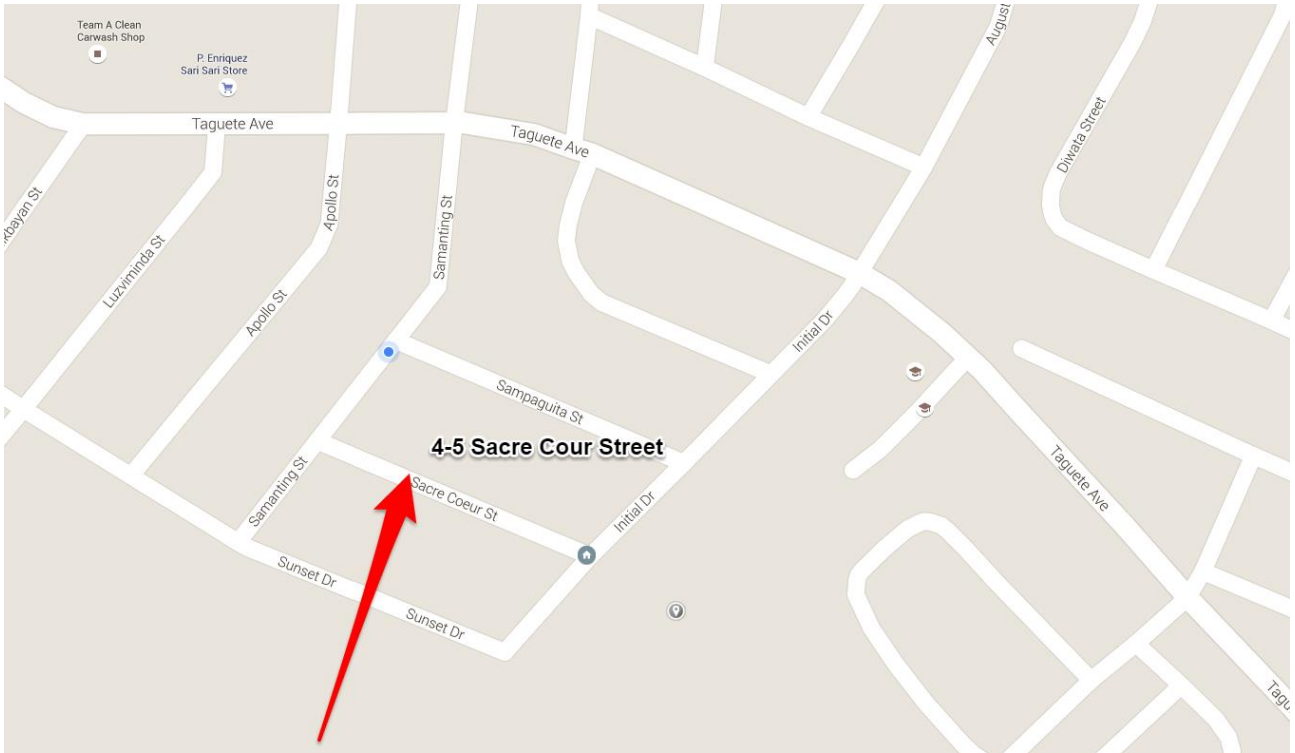

MAP

MAP

richard@richardmessenger.com
richmess@gmail.com

Globe +63 (0) 917 5488 126
Smart +63 (0)925 3585 221
Sun +63 (0)998 8642 349

4-5 Sacre Cour Street
Carmenville Angeles City