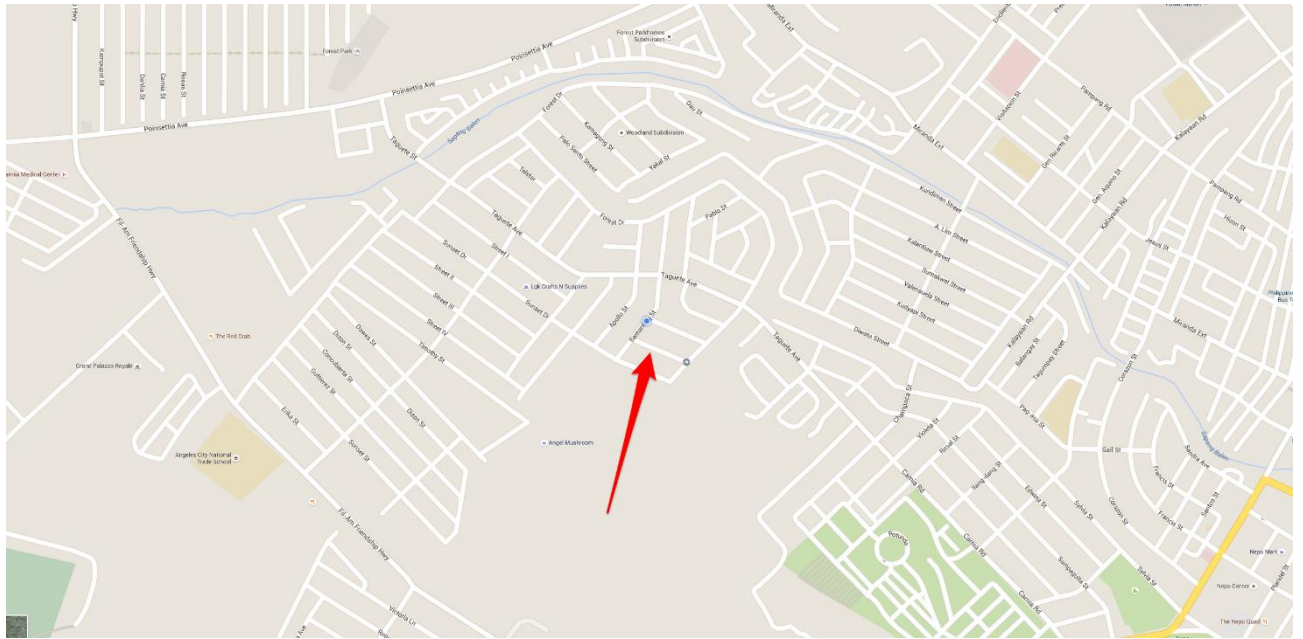

MAP

MAP

richard@richardmessenger.com
richmess@gmail.com

Globe +63 (0) 917 5488 126
Smart +63 (0)925 3585 221
Sun +63 (0)998 8642 349

4-5 Sacre Cour Street
Carmenville Angeles City