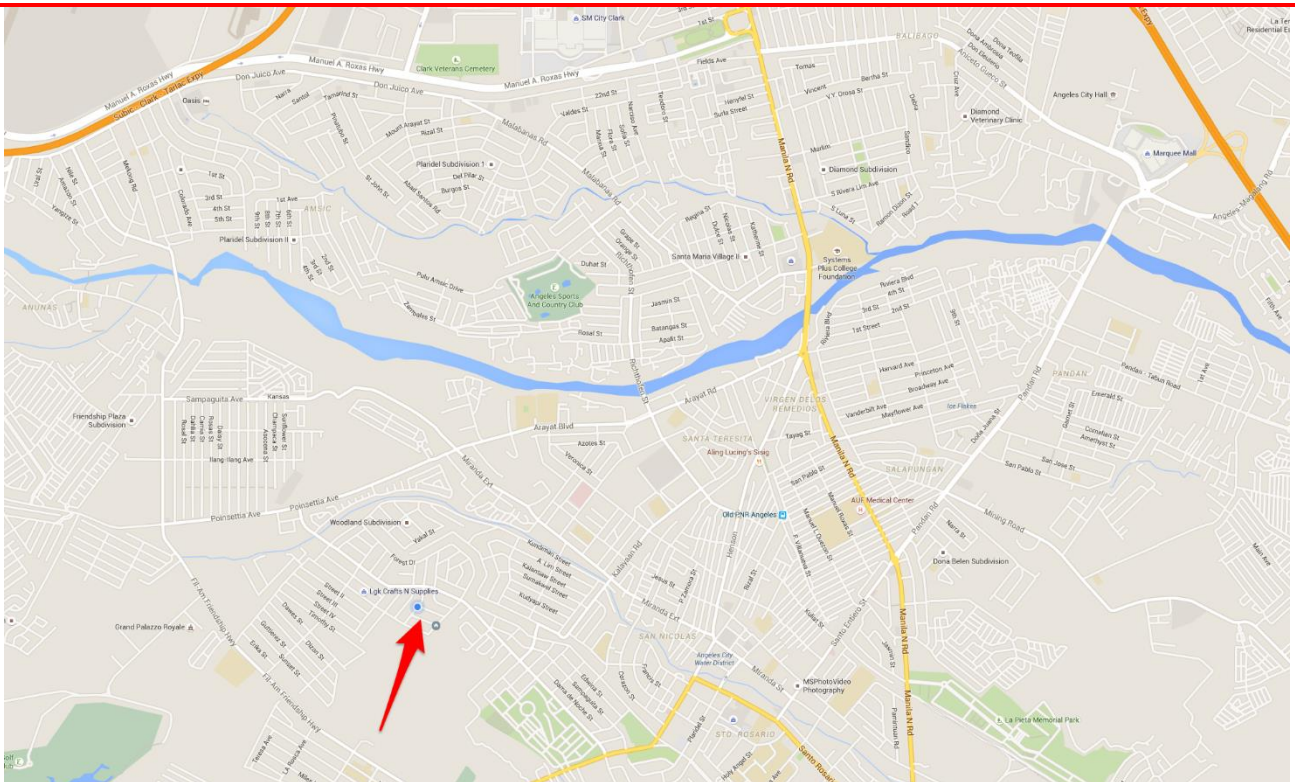

MAP

MAP

richard@richardmessenger.com
richmess@gmail.com

Globe +63 (0) 917 5488 126
Smart +63 (0)925 3585 221
Sun +63 (0)998 8642 349

4-5 Sacre Cour Street
Carmenville Angeles City